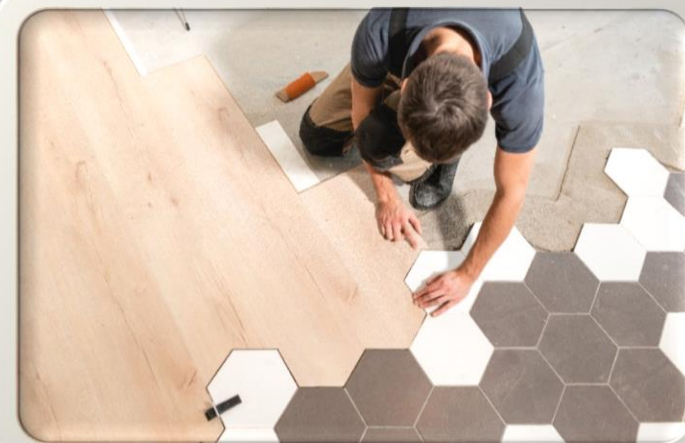

PÉGALO ULTRA