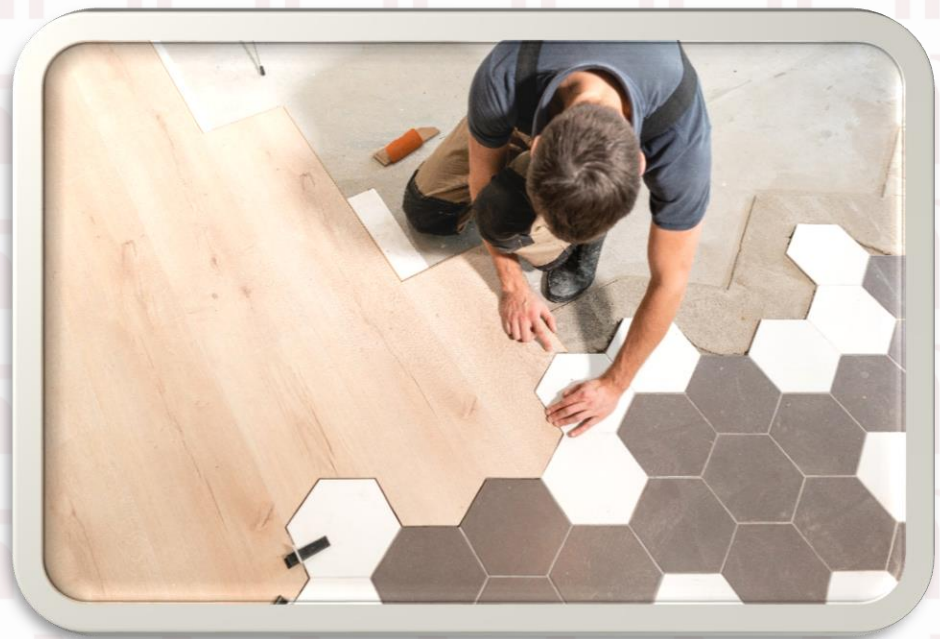

PÉGALO ULTRA